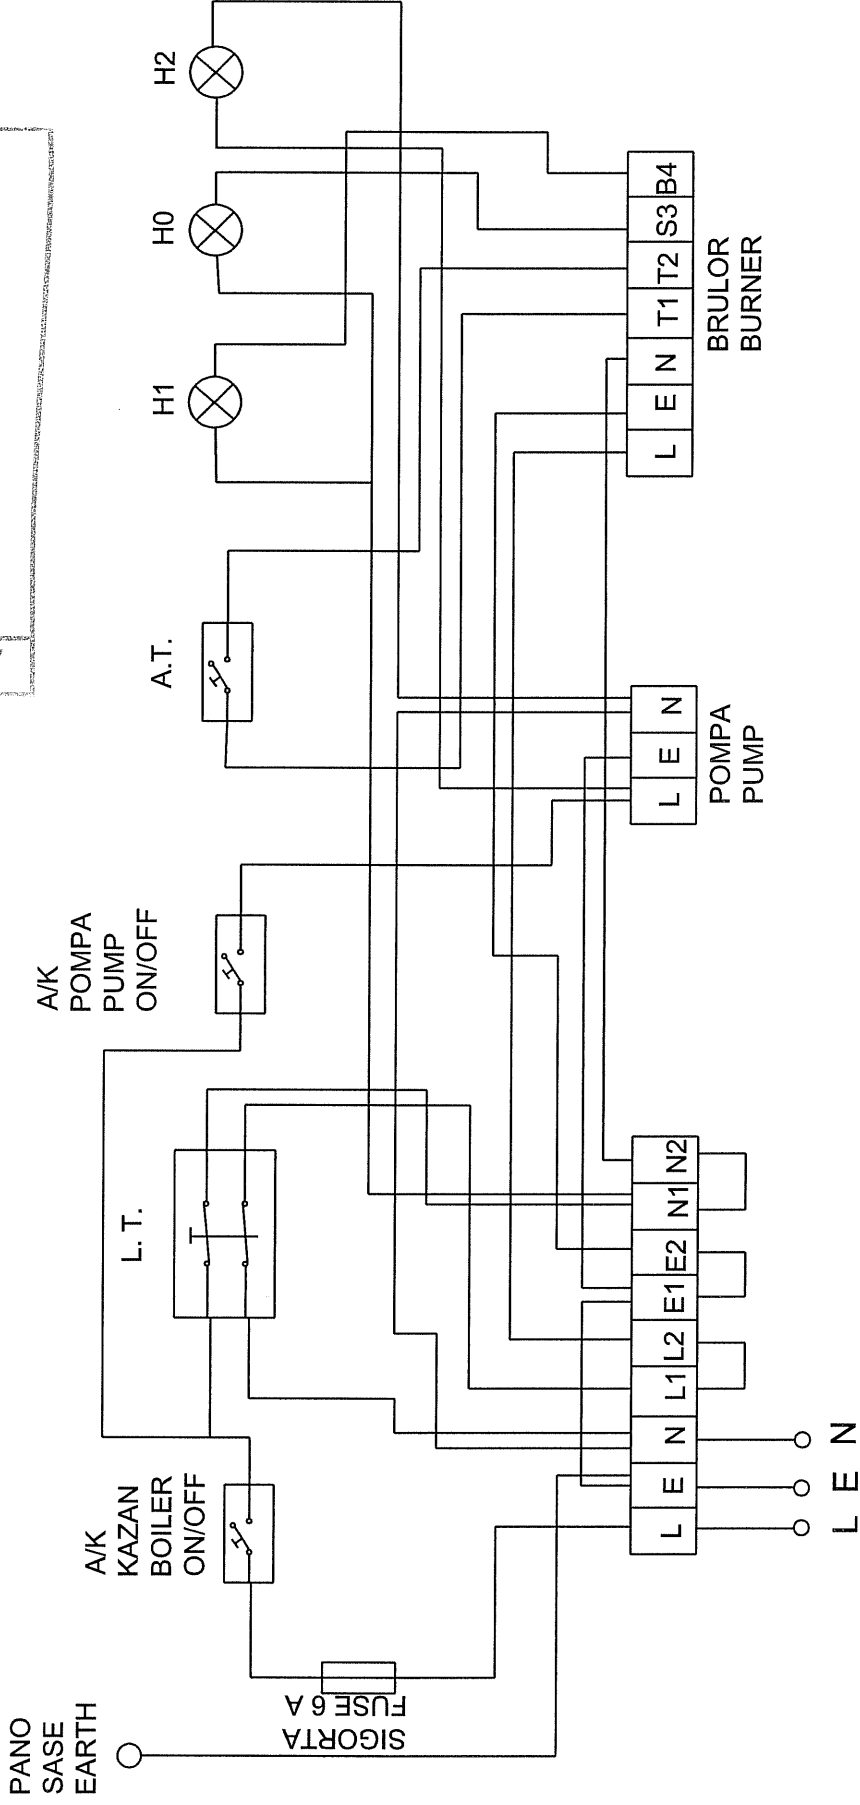

AR-01  
CONTROLLEĞİ KOPYA

TARİH: 30 Ocak 2010

- H1 : Brulor Devrede Lambasi
- Brulor ON Lamp
- H0 : Brulor Arıza Lambasi
- Brulor Block Signal Lamp
- H2 : Kazan Pompası Devrede Lambasi
- Boiler Pump ON Lamp
- L. T. : Limit Termostat
- Safety Thermostat
- A. T. : Ayar Termostat
- Boiler Adjustable Thermostat

|                           |                         |                |                                   |
|---------------------------|-------------------------|----------------|-----------------------------------|
| Kullanıldığı mamul tanımı | 3. GEÇİŞLİ KAZAN        |                |                                   |
| Döküman Sorumlusu         | Ölçek                   | 1/1            | Ağırlık                           |
| Tarih                     | Malzeme                 |                |                                   |
| Çizim                     | Parça İsmi              |                |                                   |
| Çizim                     | 11.09.2006              | MUSTAFA BURÇAK |                                   |
| Kontrol                   | 11.09.2006              | MUSTAFA BURÇAK | ELEKTRİK ŞEMASI TEK KADEME NORMAL |
| Norm                      |                         |                |                                   |
| Yüzey İşlemi              | Parça No : 63 0231.3162 |                |                                   |
| Faydalanılan Resim Nr.    |                         |                |                                   |
| Eski Nr.                  |                         |                |                                   |