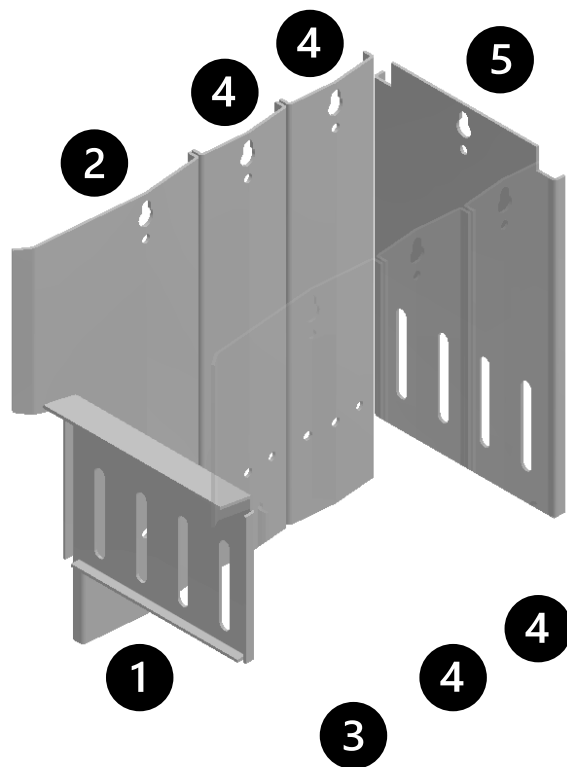

Informationsblad Solo Innova - Plåtar

Datum 211281, rev 2

Solo Innova 20 / 30

Solo Innova 20 art.nr: 100020

Solo Innova 30 art.nr: 100030

1. 012292 – Insatsplåt Fram

2. 012290 – Insatsplåt V Fram

3. 091019 – Insatsplåt H Fram

4. 012289 – Insatsplåt H/V Smal
(4 st SI30, 2st SI20)

5. 012291 – Insatsplåt bakre

HS  **PERIFAL®**

BAXI

Solo Innova 50 art.nr: 100050

1. 091007 – Insatsplåt Fram Vänster
2. 091008 – Insatsplåt Fram Höger
3. 091048 – Insatsplåt H/V Fram
4. 091047 – Insatsplåt Sida H/V Smal
5. 091009 – Insatsplåt Bakre