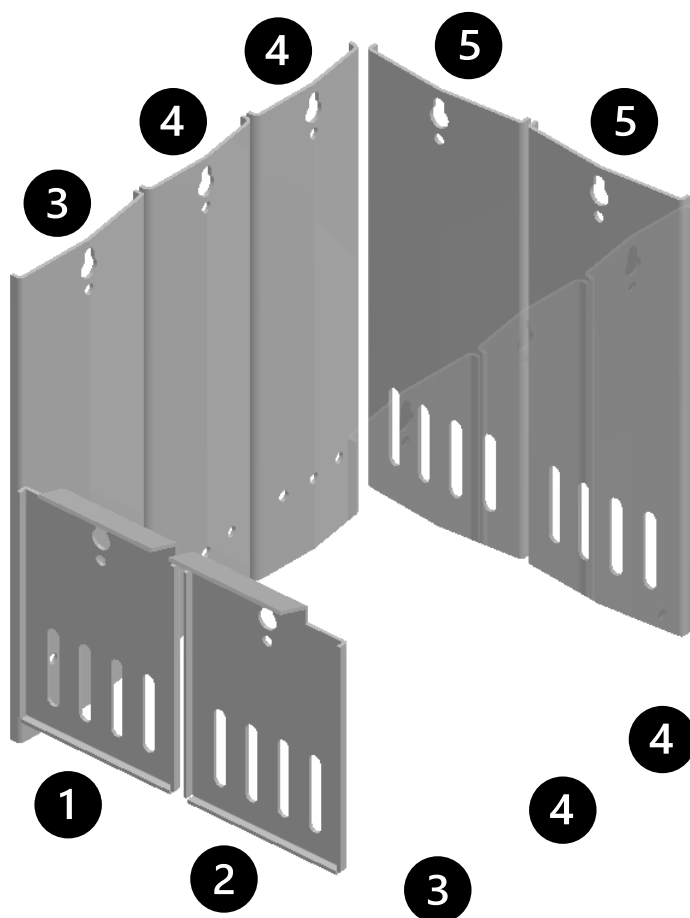

Informationsblad Solo Innova - Plåtar

Datum 211281, rev 2

Solo Innova 20 / 30

Solo Innova 20 art.nr: 100020

Solo Innova 30 art.nr: 100030

1. 012292 – Insatsplåt Fram

2. 012290 – Insatsplåt V Fram

3. 091019 – Insatsplåt H Fram

4. 012289 – Insatsplåt H/V Smal
(4 st SI30, 2st SI20)

5. 012291 – Insatsplåt bakre

HS  **PERIFAL®**

BAXI

Solo Innova 50 art.nr: 100050

1. 091007 – Insatsplåt Fram Vänster
2. 091008 – Insatsplåt Fram Höger
3. 091048 – Insatsplåt H/V Fram
4. 091047 – Insatsplåt Sida H/V Smal
5. 091009 – Insatsplåt Bakre