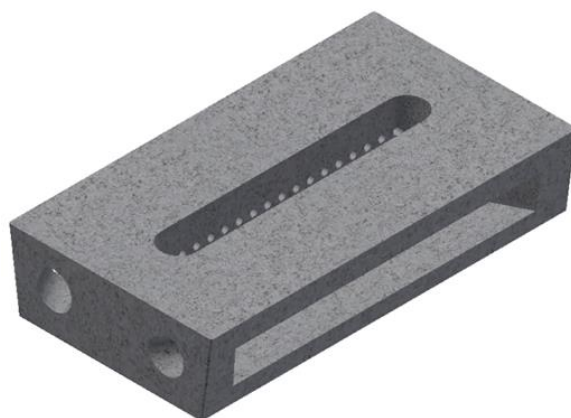

Bruksanvisning - Keramikbyte Sekundärluftsinsats

Datum 211211, rev 1

Förberedelser:

Innan bytet påbörjas, läs igenom hela instruktionen och kontrollera att allt är med.

Börja med att plocka ur den gamla sekundärluftsinsatsen försiktigt. Keramiken blir skör med tiden och det är lätt att förstöra andra delar om man är oaktsam. När den gamla keramiken är borta så passa på att göra rent där den nya stenen ska ligga. Ta bort sot och aska samt eventuella packningsrester.

Bytet:

I detta paket ingår tre packningar. Den mindre med två hål ska vara på kortsidan med motsvarande hål och de båda långa ska vara på vardera sida av stenen. Det finns två tillvägagångssätt att få packningarna på plats. Det första är att fästa packningarna på den nya stenen med hjälp av till exempel en liten mängd silikon i båda ändarna på packningarna och klistra fast dem på stenen eller att tejpa fast dem med maskeringstejp. Därefter kan man lyfta ner sekundärluftsinsatsen genom vedluckan och få både stenen och packningarna på plats samtidigt.

Det andra alternativet är att man lägger packningarna på plats först med en i framkant och två på sidorna och sedan för ner sekundärluftsinsatsen genom vedluckan. Se till att packningarna inte flyttas eller ramlar ner om man använder detta sätt. När stenen är på plats så dra den vågrätt emot dig för att få det tätt i framkant där packningen ligger.

De glipor som blir självtätar efter några eldningar.

Skötsel och råd:

Ta aldrig ur keramiken ur pannan då den blir skörare med tiden och riskerar att spricka. Var försiktig med sotningsverktygen då upprepade smällar kan få keramiken att spricka. Lagom mängd aska och kolbitar i vedutrymmet gör inget.

HS **PERIFAL**®

BAXI