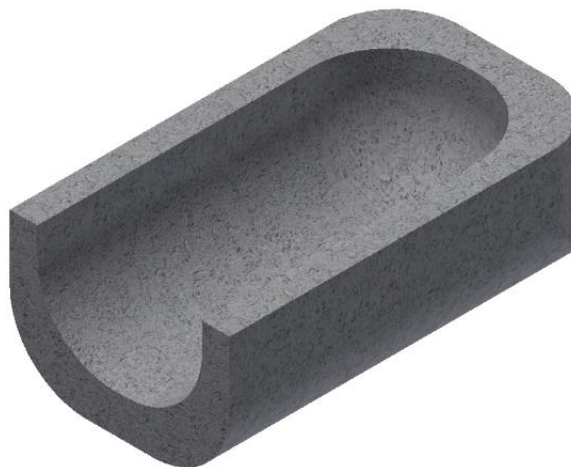

Bruksanvisning - Keramikbyte Förbränningskammare

Datum 211211, rev 1

Förberedelser:

Innan bytet påbörjas, kontrollera att det är rätt modell av förbränningskammare och att allt är med.

Dra ur den gamla förbränningskammaren försiktigt och gör rent i pannan. I Bonus Light, kontrollera plåten ovanför förbränningskammaren om den är hel. Denna ingår inte i förbränningskammaren och behöver den bytas ut så måste den beställas separat.

Bytet:

1. Lägg förhöjningsstenen på plats i mitten av pannan ovanpå bottenstenarna. (Gäller Bonus 30)
2. Ta bort plåten ovanför förbränningskammaren och byt packningen där. (Gäller Bonus Light)
3. Skjut in förbränningskammaren ovanpå bottenstenarna (Solo Innova), ovanpå bottenstenarna med förhöjning (Solo Plus/Duo Plus/Bonus Light) eller ovanpå förhöjningsstenen (Bonus 30) för att avgöra om/hur många mellanläggsremсор som kommer att behövas.
4. Ta ur förbränningskammaren och lägg lämpligt antal mellanläggsremсор för att få det tätt mellan förbränningskammaren och keramiken ovanför.
5. Lägg den medföljande blåa remsan ovanför mellanläggsremсорna.
6. Skjut in förbränningskammaren till det tar stop.
7. Kontrollera att förbränningskammaren är centrerad och att det är tätt mellan förbränningskammare och keramiken ovan.

Skötsel och råd:

Ta aldrig ur keramiken ur pannan då den blir skörare med tiden och riskerar att spricka. Vid sotning räcker det att ta bort den askan som går att nå längs med sidorna och det i förbränningskammaren. Var försiktig med sotningsverktygen då upprepade smällar kan få keramiken att spricka.

HS **PERIFAL®**

BAXI